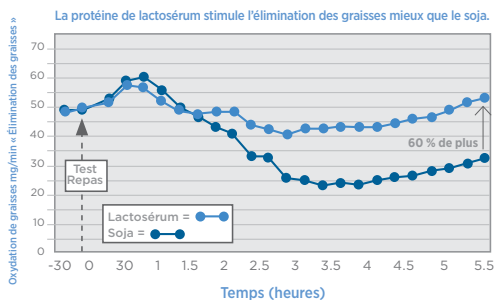

QU'EST-CE QU'EST LA BOISSON FRAPPÉE ISALEAN PRO?

La boisson frappée IsaLean PRO est notre remplacement de repas offrant le plus de protéines par portion offert sous forme de nutrition délicieuse et spécialisée, idéale pour maximiser le développement d'une masse musculaire maigre et pour stimuler le métabolisme. Chaque portion contient 36 grammes de protéines, des glucides stimulant l'énergie, de bons gras et des vitamines et minéraux en faisant un remplacement de repas riche en protéines à nutrition complète.

ISAGENIX®

Des solutions qui transforment des vies™

FONCTIONNEMENT DE LA BOISSON FRAPPÉE ISALEAN :

Une masse musculaire maigre peut vous aider à atteindre vos objectifs de santé. Les adultes désirant bâtir une masse musculaire maigre ont besoin de plus de protéines de qualité durant la journée. Les études démontrent qu'augmenter la consommation de protéines de lactosérum vous aide à vous sentir rassasié plus longtemps, stimule le développement musculaire et augmente l'élimination des graisses.

LE SAVIEZ-VOUS?

La protéine de lactosérum est supérieure à la protéine de soja pour l'élimination des graisses. La boisson frappée IsaLean PRO possède le Myo-IsaLean Pro Complex™, contenant une protéine de lactosérum non dénaturée supérieure à niveau élevé de concentration d'acides aminés à chaîne ramifiée.