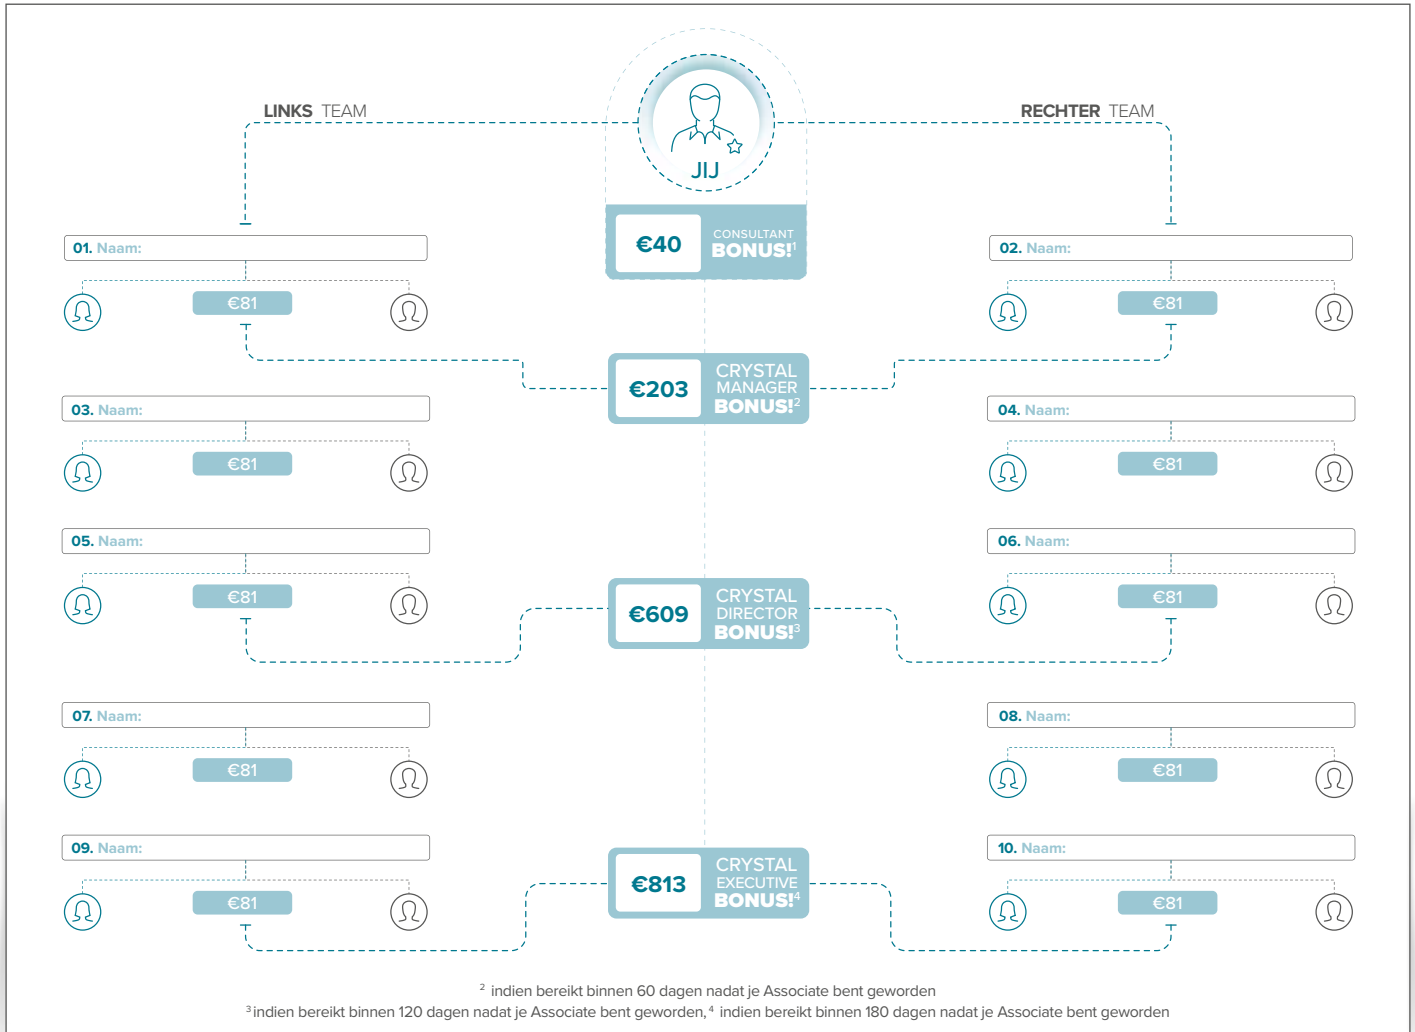

# DE WEG NAAR Crystal Executive

Doel Datum van voltooiing

\_\_\_\_ / \_\_\_\_ / \_\_\_\_

## Hier is je plan om een Crystal Executive te worden.

Vul de namen van je nieuwe teamleden in. Om een Crystal Executive te worden, moet je persoonlijk ten minste vijf mensen op elk team heen (rechts en links) inschrijven en daarna, help ten minste 5 personen op elk team heen (rechts en links) om Consultant te worden binnen 180 dagen nadat je een Isagenix Independent Associate bent geworden.

**YOU SHARE  
THEY SHARE  
REPEAT**

**x5**

**€ 40 Consultant Bonus**

**+ € 203 Crystal Manager Bonus**

(bereik binnen 60 dagen nadat je Associate bent geworden)

**+ € 609 Crystal Director-bonus**

(bereik binnen 120 dagen nadat je Associate bent geworden)

(Consultant naar Crystal Executive in 180 dagen)

**i**

Lees meer op [FastTrackToExecutive.com](https://www.fasttracktoexecutive.com)

Alle bedragen zijn weergegeven in EUR en kunnen worden afgerond. Lokale bedragen kunnen worden onderworpen aan het valutabeleid van Isagenix. De specifieke marktwaarden worden berekend met behulp van de Foreign Exchange Multiplier. Om het equivalent van uw markt te berekenen, hoeft je alleen maar het Amerikaanse bedrag te vermenigvuldigen met de toepasselijke Foreign Exchange Multiplier voor die specifieke markt. Deze waarde kan elk kwartaal worden gewijzigd op basis van de gepubliceerde wisselkoersen en is geldig voor het volgende kwartaal.